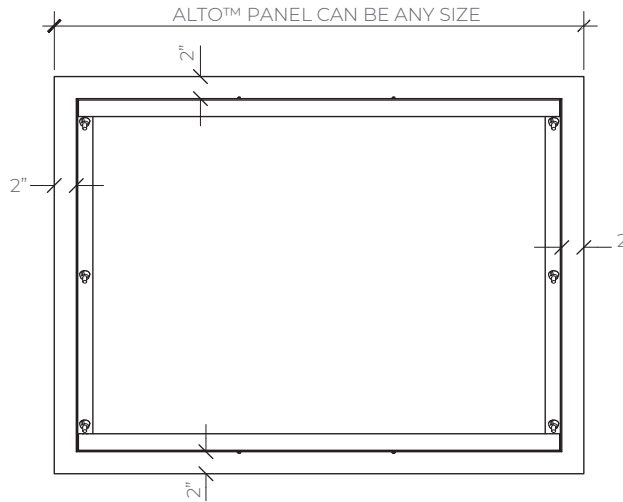

WALL MOUNT

Technical Drawings

TOP VIEW
SCALE: N.T.S.

FRONT VIEW
SCALE: N.T.S.

BACK VIEW
SCALE: N.T.S.

BOTTOM VIEW
SCALE: N.T.S.

DETAIL A
SCALE: N.T.S.

SECTION A-A
SCALE: N.T.S.

SIDE VIEW
SCALE: N.T.S.

WALL MOUNT

Installation Guide