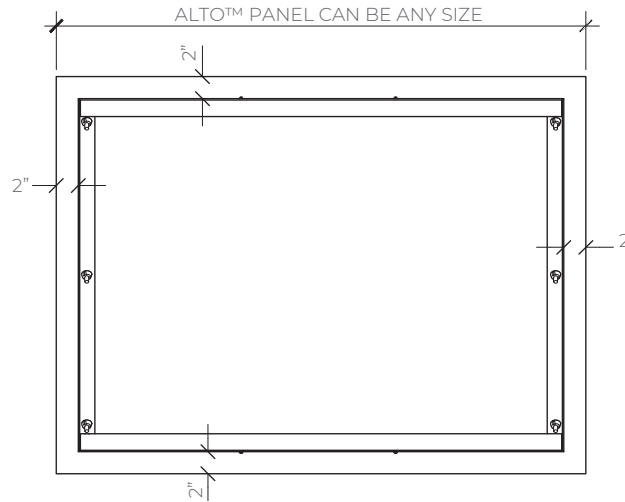

WALL MOUNT

Technical Drawings

TOP VIEW
SCALE: N.T.S.

FRONT VIEW
SCALE: N.T.S.

BACK VIEW
SCALE: N.T.S.

BOTTOM VIEW
SCALE: N.T.S.

DETAIL A
SCALE: N.T.S.

SECTION A-A
SCALE: N.T.S.

SIDE VIEW
SCALE: N.T.S.

WALL MOUNT

Installation Guide